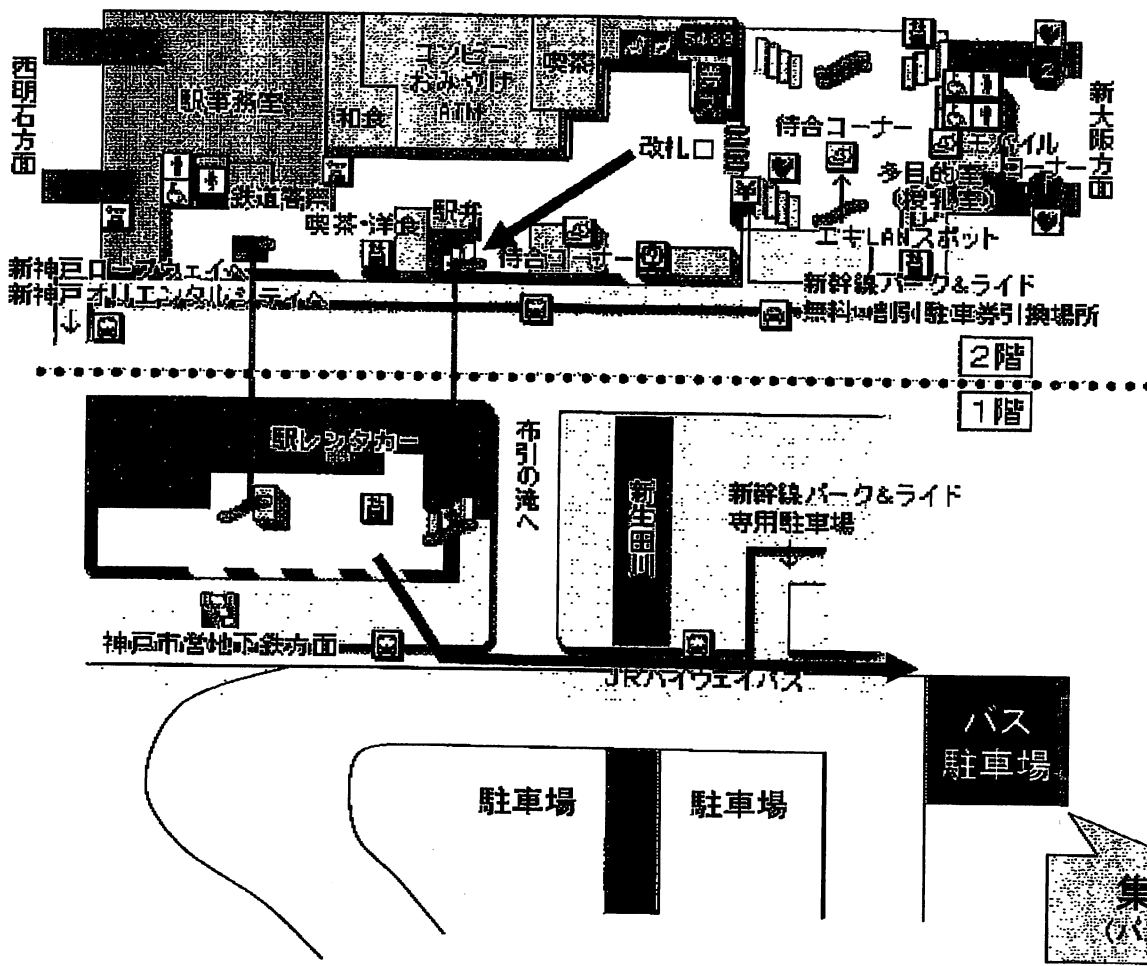

2018年
7月11日(水) 住友ゴム工業 稼

JR新神戸駅

集合場所地図

【バス駐車場への行き方】

改札口(2階)

階段等で1階へ

建物を出て左へ

バス駐車場